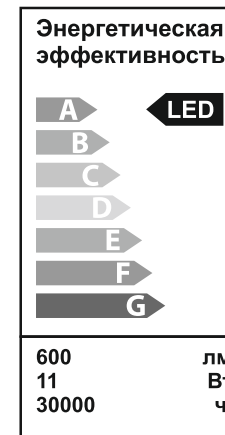

230В~, 50Гц/≈12В, 1.0А