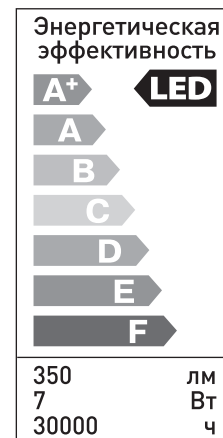

230В~, 50Гц/±5В, 1.3А