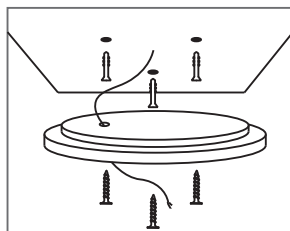

Светодиодный настенно-потолочный светильник Ultraflash, артикулы **LBS-8212, LBS-8218, LBS-8224, LBS-8232.**

Предназначены для внутреннего освещения общественных, бытовых и подсобных помещений.

Основные параметры и характеристики:

- Напряжение питания: 230В~, 50 Гц
- Источник света: светодиоды
- Цветовая температура: 6500К
- Индекс цветопередачи (Ra): 80+
- PF (коэффициент мощности): 0.9
- Срок службы светодиодов: >30 000 часов
- Температура эксплуатации: +1°... +40°С
- Материал: пластик + металл
- Степень защиты: IP20
- Класс электрозащиты: I

Артикул / Параметры	Потребляемая мощность	Световой поток	Размеры светильников
LBS-8212	12Вт	900лм	Ø215 x 55 мм
LBS-8218	18Вт	1300лм	Ø255 x 55 мм
LBS-8224	24Вт	1700лм	Ø285 x 60 мм
LBS-8232	32Вт	2200лм	Ø325 x 60 мм

Комплектность:

светильник - 1шт., монтажный комплект - 1шт., инструкция по эксплуатации - 1шт., индивидуальная упаковка - 1шт.

Правила и условия монтажа:

1. Внимательно прочитайте эксплуатационный документ перед установкой и сохраните его.
2. Монтаж осуществляется только квалифицированными специалистами.
3. Проверьте работоспособность светильника перед установкой.

Подключение:

1. Снимите плафон светильника с основания, повернув против часовой стрелки (Рис.1).
2. Определите место установки и проведите электропроводку к этому месту.
3. Приложите основание светильника к месту установки и разметьте монтажные отверстия. Просверлите их (Рис.2).
4. Закрепите основание светильника на поверхности с помощью шурупов (в комплекте). При установке на каменные стены используйте пластиковые дюбели (в комплекте) (Рис. 3).
5. Подключите светильник к электросети и проверьте работоспособность.
6. Установите плафон на место, повернув его по часовой стрелке (Рис.4).

Рис.3